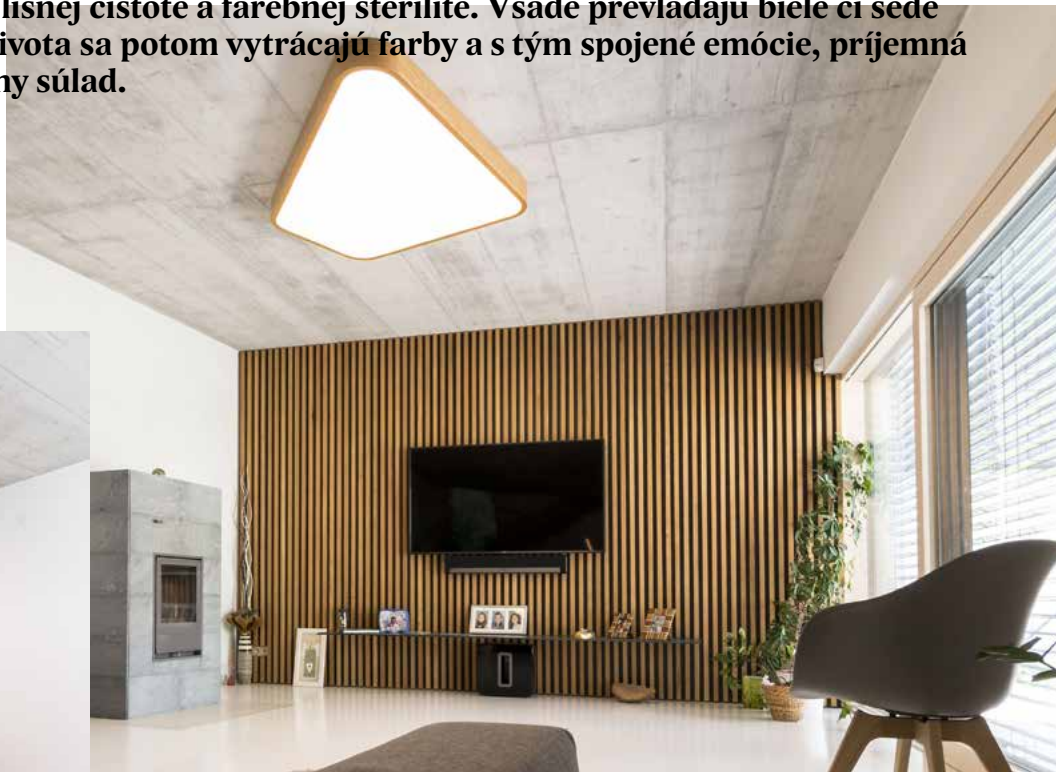

SLOVENSKÝ NÁVRAT K PRÍRODE

text a foto Ledco

Človek je neodmysliteľnou súčasťou prírody a príroda je neodmysliteľnou súčasťou nášho života. Výrazne ovplyvňuje naše zdravie, psychickú pohodu a kvalitu života. S dnešnou mierou urbanizácie, čiže masívnym presunom do veľkomiest, sa človek čoraz viac vzdaluje od prírody a jej pozitívnych vplyvov. Všetko to ešte viac umocňujú trendy posledného desaťročia, pri ktorých je interiér vedený k prílišnej čistote a farebnej sterilite. Všade prevládajú biele či šedé prvky a chladné antikoro. Zo života sa potom vytrácajú farby a s tým spojené emócie, príjemná atmosféra, pohodlie či absolútny súlad.

“NÁVRAT
K PRÍRODE JE
NÁVRATOM K SEBE
SAMÉMU.”

Tejto skutočnosti sú si vedomí aj architekti a dizajnéri, ktorí tiež začínajú pociťovať deficit prírody a snažia sa vrátiť jednotlivé prvky materiálov späť do interiéru. Opäť sa začínajú prikláňať k pôvodným materiálom s bohatou štruktúrou ako drevo a kameň, čo v nemalej miere prispieva k zmene vnímania dizajnu. Modernou sa stáva aj kombinácia dreva a skla pri dodržaní umeleckej rovnováhy doplnkov. Dotýka sa to všetkých odvetví od podlahy až po strop a výnimkou nie sú ani svietidlá. Zastupujú neoddeliteľnú časť interiéru, či už ich funkcionalitou, ale aj priestorovou súčasťou. Často podceňovaná kvalita svetla môže pokaziť celkový dojem z interiéru, aj keď budú na druhej strane najkvalitnejšie materiály od renomovaných značiek. Nesprávnym osvetlením je možné celý výsledok obrátiť v neprospech používateľa.