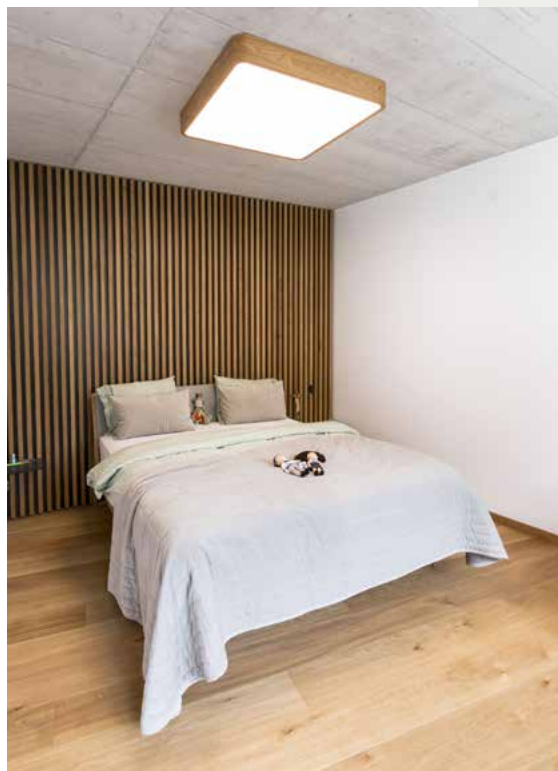

“NÁVRAT
K PRÍRODE JE
NÁVRATOM K SEBE
SAMÉMU.”

Tejto skutočnosti sú si vedomí aj architekti a dizajnéri, ktorí tiež začínajú pociťovať deficit prírody a snažia sa vrátiť jednotlivé prvky materiálov späť do interiéru. Opäť sa začínajú prikláňať k pôvodným materiálom s bohatou štruktúrou ako drevo a kameň, čo v nemalej miere prispieva k zmene vnímania dizajnu. Modernou sa stáva aj kombinácia dreva a skla pri dodržaní umeleckej rovnováhy doplnkov. Dotýka sa to všetkých odvetví od podlahy až po strop a výnimkou nie sú ani svietidlá. Zastupujú neoddeliteľnú časť interiéru, či už ich funkcionalitou, ale aj priestorovou súčasťou. Často podceňovaná kvalita svetla môže pokaziť celkový dojem z interiéru, aj keď budú na druhej strane najkvalitnejšie materiály od renomovaných značiek. Nesprávnym osvetlením je možné celý výsledok obrátiť v neprospech používateľa.